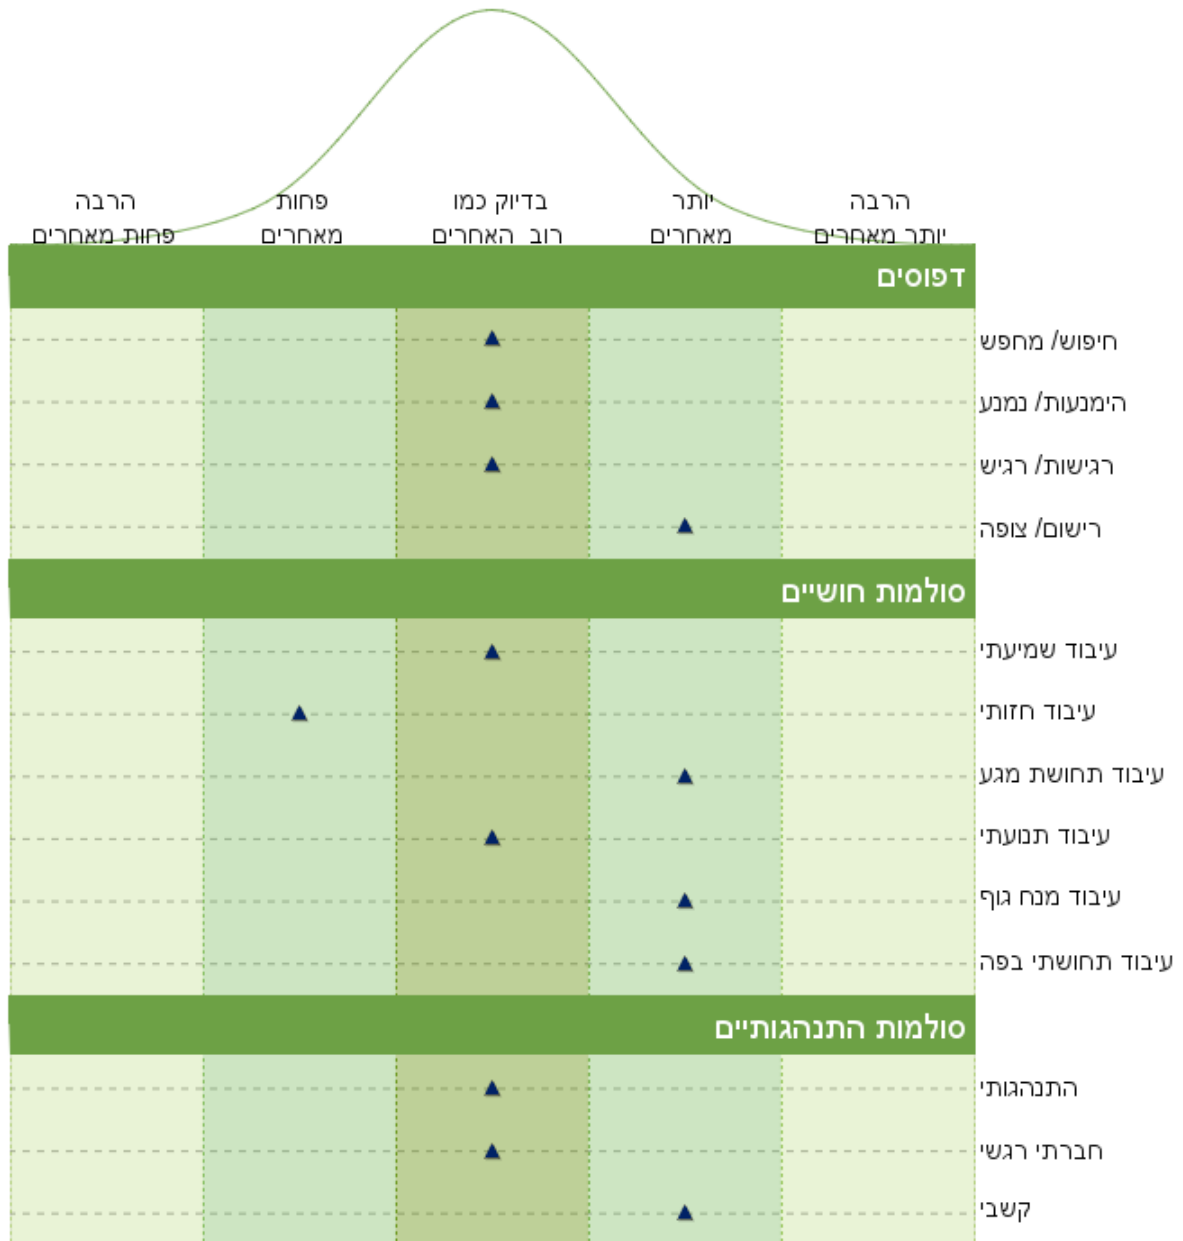

ת.ז: 111111 גיל: 5 : 9 (גיל בעת הבדיקה: 7 : 8)
 שם משפחה: אריאלי מין: זכר
 שם פרטי: דן דוא"ל: katz_anat@mac.org.il

הפרופיל הסנסורי 2 - ילדים

ציונים מסכמים - דפוסים

סיווג	טווח האחוזונים	ציון גלם מסכם	
בדיוק כמו רוב האחרים	9-84	37	חיפוש / מחפש
בדיוק כמו רוב האחרים	8-86	44	הימנעות / נמנע
בדיוק כמו רוב האחרים	9-86	40	רגישות / רגיש
יותר מאחרים	87-96	52	רישום / צופה

ציונים מסכמים - סולמות חושיים

סיווג	טווח האחוזונים	ציון גלם מסכם	
בדיוק כמו רוב האחרים	12-85	20	עיבוד שמיעתי
פחות מאחרים	3-10	8	עיבוד חזותי
יותר מאחרים	88-96	28	עיבוד תחושת מגע
בדיוק כמו רוב האחרים	8-85	13	עיבוד תנועתי
יותר מאחרים	90-96	16	עיבוד מנח גוף
יותר מאחרים	88-95	29	עיבוד תחושת בפה